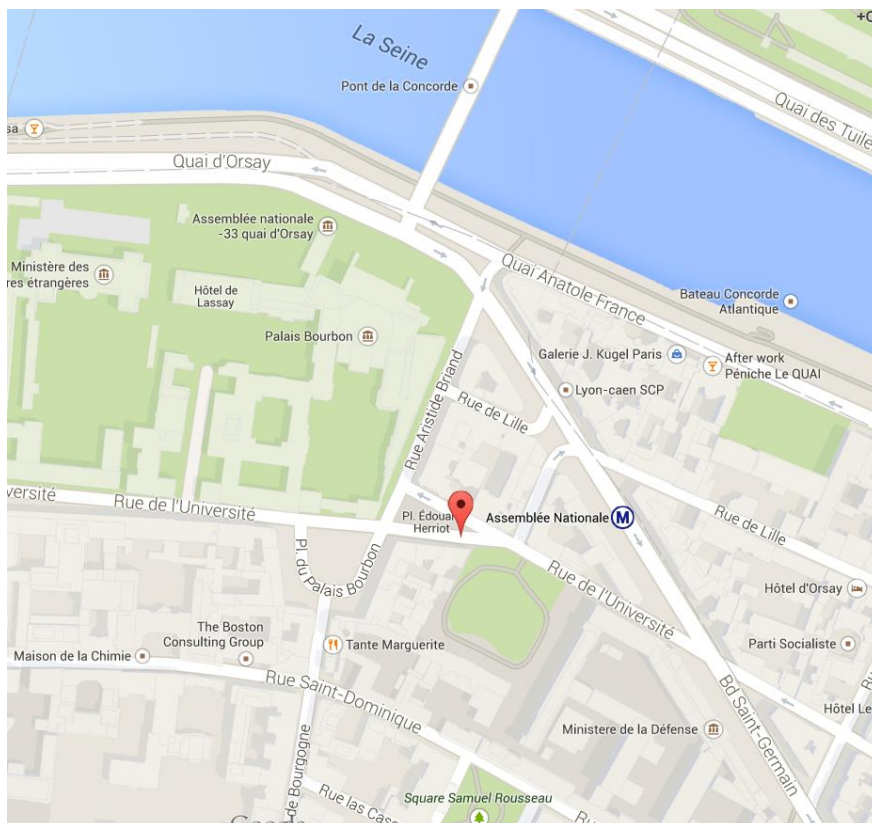

Bien entendu, regardez la météo pour prévoir des vêtements adaptés.

Arrivée

Les manifestants sont attendus à partir de 13h00 PAS AVANT sur la place Edouard Herriot à PARIS

La station de Métro la plus proche du lieu de la manifestation est « Assemblée Nationale » – Ligne 12

Si vous êtes sur Paris avant cette heure, nous vous invitons à patienter dans le jardin des Tuileries par exemple.

● Pour venir jusqu'au lieu de la manifestation

➔ Vous venez en train

Depuis la gare Saint Lazare : Prendre la ligne  direction **Mairie d'Issy** et descendre à la station **Assemblée Nationale**.

Depuis la gare de Lyon : Prendre la ligne  direction **St Lazare** descendre à la station **Madeleine** puis prendre la correspondance ligne  direction **Mairie d'Issy** et descendre à la station **Assemblée Nationale**.